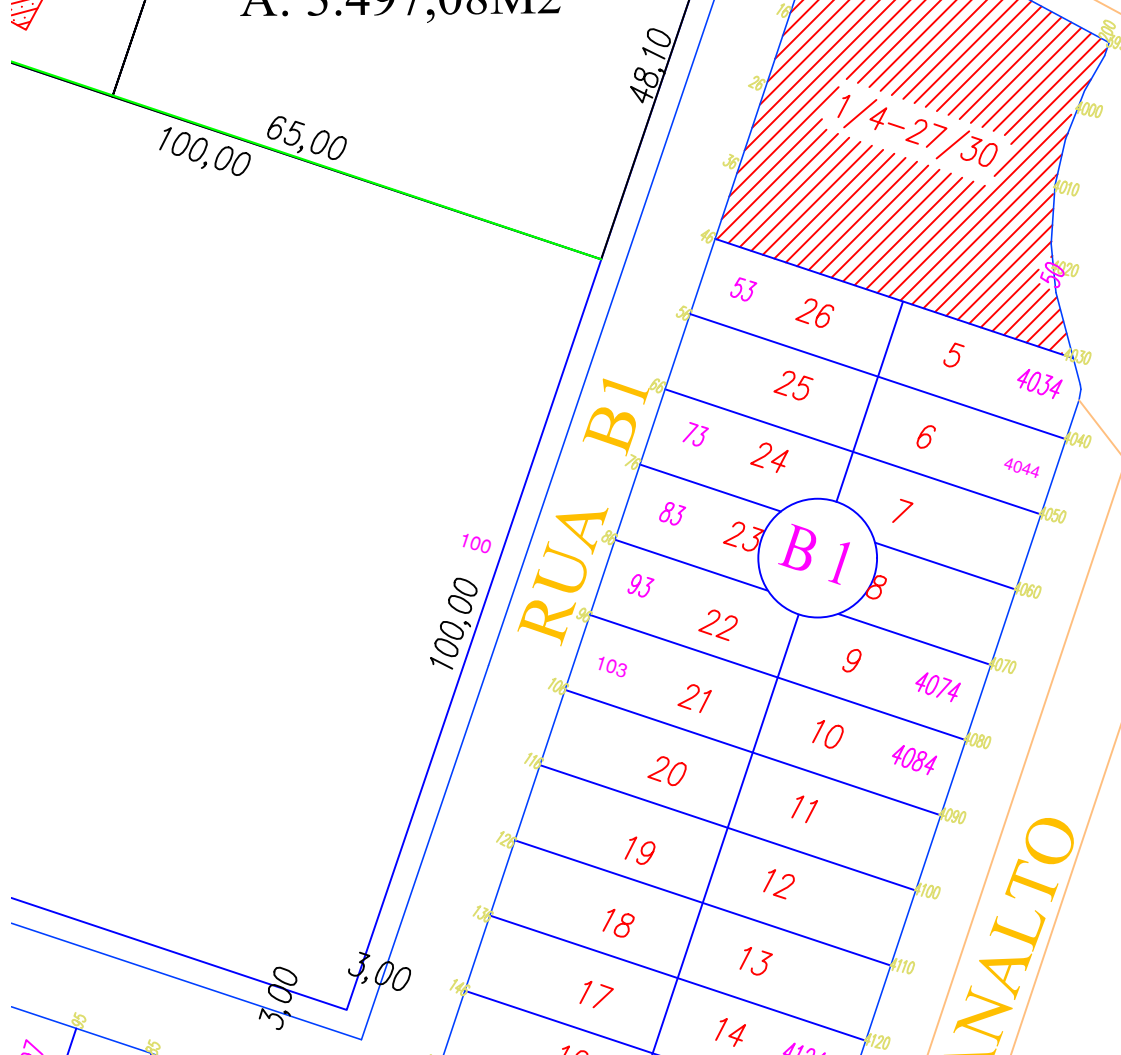

MACARA INES

0M2  
RESERVA TÉCNICA  
Á: 3.497,08M2

AV. PLANALTO

AV. PLANALTO