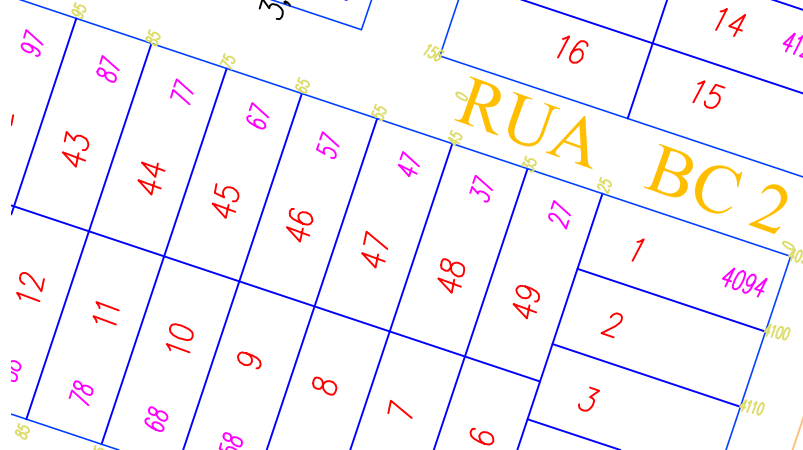

MACARA INES

0M2  
RESERVA TÉCNICA  
Á: 3.497,08M2

AV. PLANALTO

AV. PLANALTO